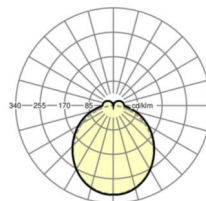

параметры

номер заказа	19475006190
код EAN	4020863408856
номер таможенного тарифа	94051190
Знак прохождения контроля	IP 20, класс защиты I, ENEC10 VDE, F, HACCP DIN10500/Food/IFS-пригодность для применения/BRC, Indoor, CE
Степень ударопрочности IK	IK03 (-20°C bis 35°C)
Температура окружения	ta -20°C в 35°C
Особые свойства	Готовность к IoT «Ready for IoT»
Гарантийный срок	5 лет
Государственные программы поддержки	BEG - государственные субсидии для энергосберегающих зданий (действительна только для Германии)

электротехника

Балласт	Электронный драйвер DALI2 (1 штука)
Мощность системы	53W
сетевое напряжение	230V/50Hz
автоматический предохранитель (пусковой ток)	13 штук/B10, 22 штук/B16, 21 штук/C10, 36 штук/C16
класс энергосбережения/Источник света	C

Оптика

Оснастка	LED, цветопередача/оттенок света CRI ≥ 80 / 6500K
Допуск для координаты цветности (MacAdam)	3SDCM
Номинальный световой поток	8573lm
Срок службы LED	50000h L80/B10 (Tq 35°C)
светоотдача светильников	163lm/W
Угол излучения	115° (C0) / 110° (C90)
UGR поп./вдоль	26.9 / 26.3

DEEP-LINK

<https://www.regiolum.de/ru/article/19475006190>

Ссылка	LED 9000lm 865
ηLB	100 %
Φ ↓/↑	90 % / 10 %
UGR поп./вдоль	26.9 / 26.3